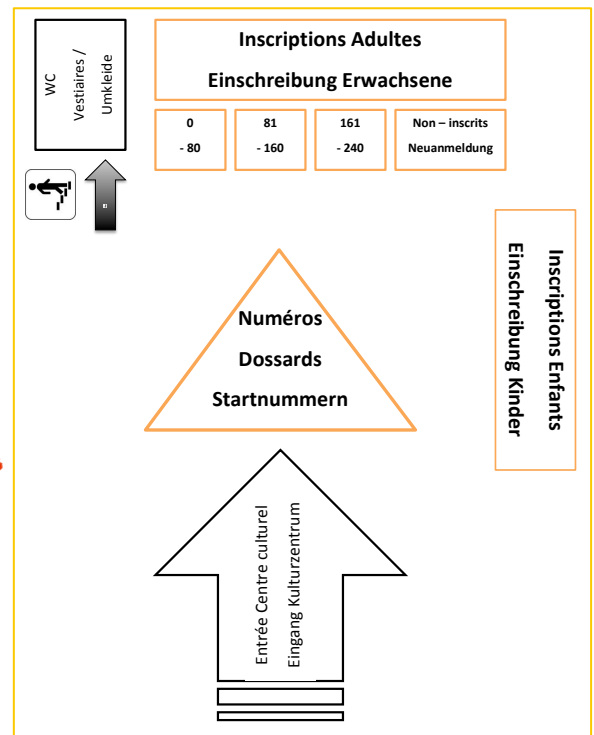

INFO MAIL

Widdebierglaf 27.06

Geschwënn ass et ness esou wait! Déi drëtt Editioun vum Widdebierglaf steet virun der Dir.

An dëser Infomail fënns du Informatiounen iwwert d'Aschreiwung, d'Garderobe an de Ravitaillement esou wéi d'Beschreibung vun e puer Novitéiten.

Mir freeën eis op dech!

Parkméiglechkeeten op ca 500 m:

- bei der Syr
- um Fussballsterrain "Op Biirk"
- um Site vum "Fischer"

Duschméiglechkeete ginn et beim Terrain "Op Biirk". Eng gratis Navette zirkuléiert nom Laf tëschent Zil a Vestiaire.

Aschreiwung

D'Aschreiwung ass am Centre culturel zu Menster vu 15:30 – 17:30.

1. Informéier dech um Panneau iwwert deng Dossardsnummer.
2. Schreiw dech beim richtegen Dësch an.

Haaptlaf:

- Online Umeldung: 8 €
- Umeldung den Dag selwer: 10 €

D'Kannerleef si gratis.

Respektéier w.e.g. d'Joergäng!